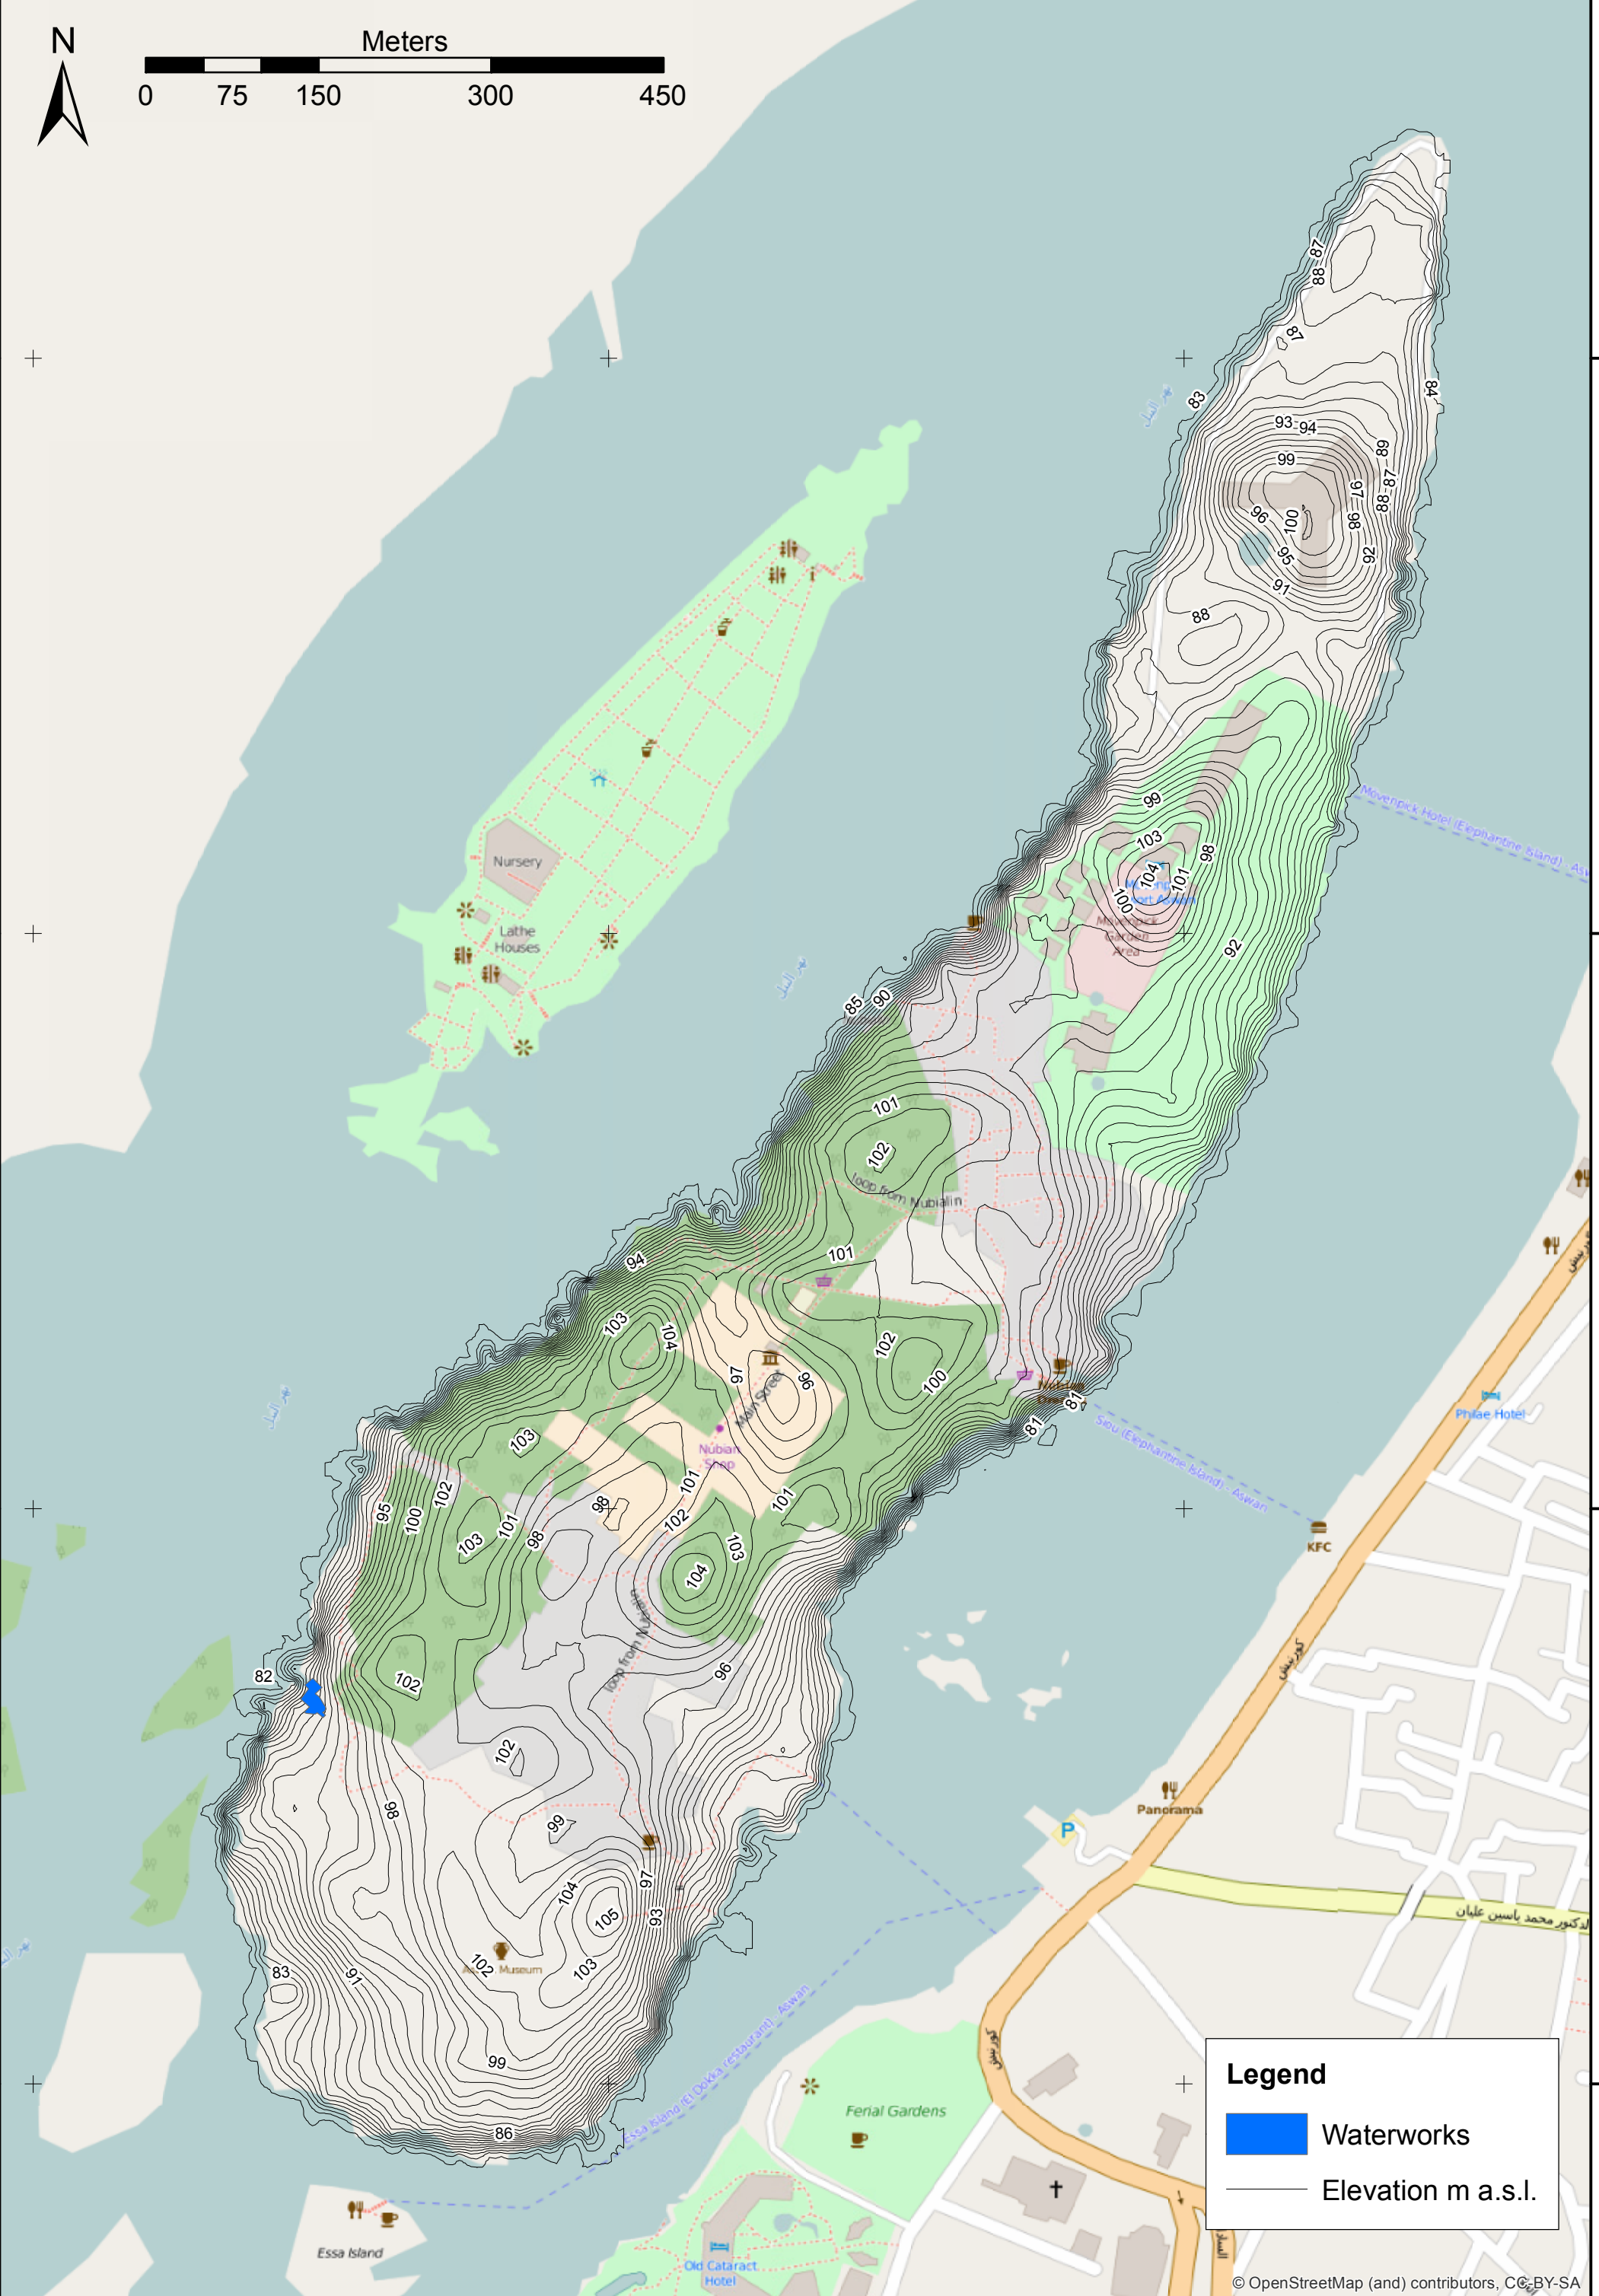

488000

488500

489000

2665000

2664500

2664000

2663500

2665000

2664500

2664000

2663500

Legend

-  Waterworks
-  Elevation m a.s.l.